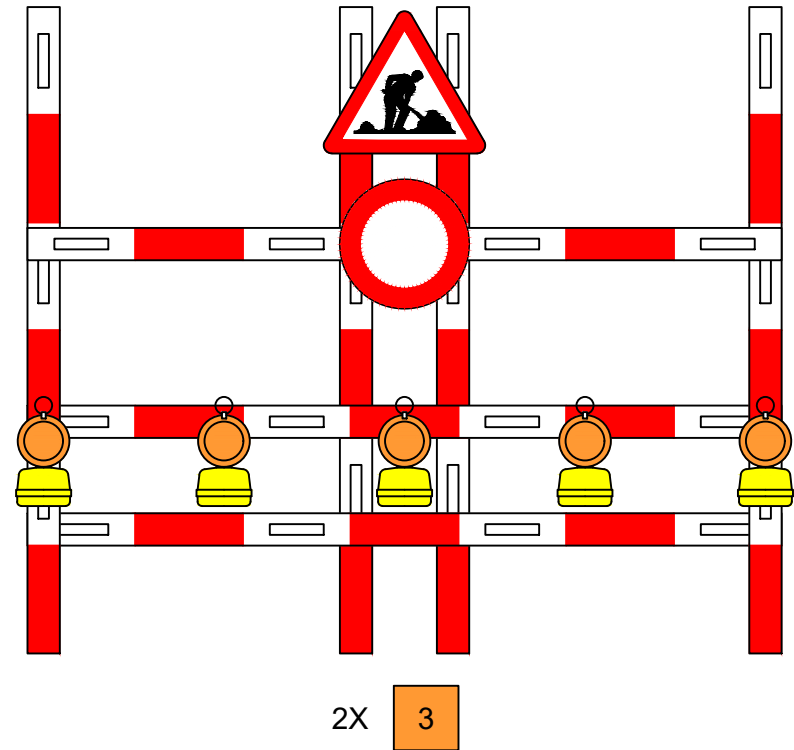

Fermeture de route

RC204 : Grône - Itravers - Loye - Daillet - Nax

Tronçon : Grône - Itravers

Signalisation de déviation

**Fermeture complète du mardi 19 avril 2022 à 8h00
jusqu'au mercredi 20 avril 2022 à 18h00.**

Note	Grône - Itravers Route fermée du 19 au 20 avril 2022	SDM - Arr. 2		Echelle 1:25'000	Secteur 21	N
		SQ	11.04.2022			

Grône - Itravers - Loye - Daillet - Nax

A FABRIQUER

A FABRIQUER