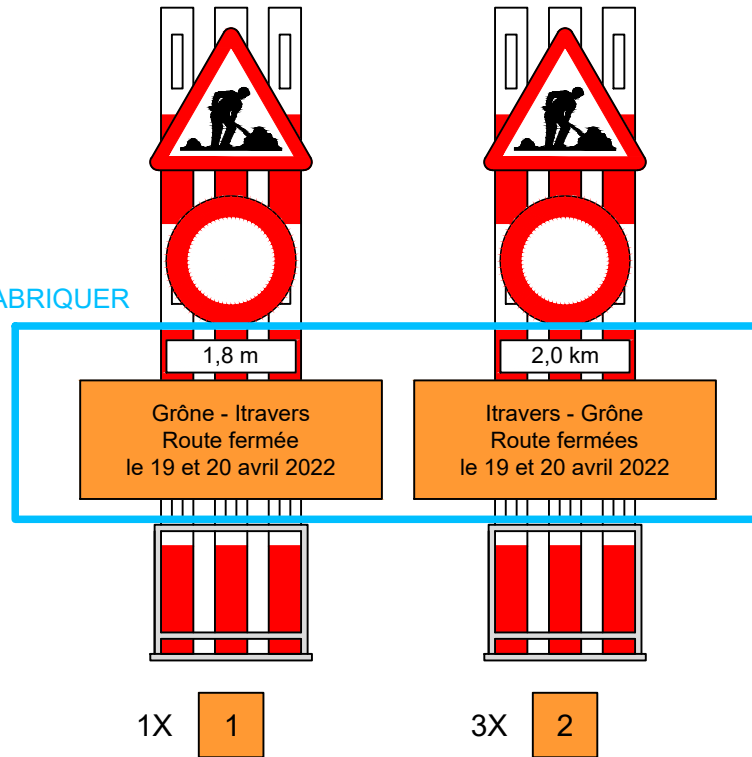

Fermeture de route

RC204 : Grône - Itravers - Loye - Daillet - Nax

Tronçon : Grône - Itravers

Signalisation de déviation

**Fermeture complète du mardi 19 avril 2022 à 8h00
jusqu'au mercredi 20 avril 2022 à 18h00.**

Note	Grône - Itravers Route fermée du 19 au 20 avril 2022	SDM - Arr. 2		Echelle 1:25'000	Secteur 21	N
		SQ	11.04.2022			

Grône - Itravers - Loye - Daillet - Nax

A FABRIQUER

A FABRIQUER