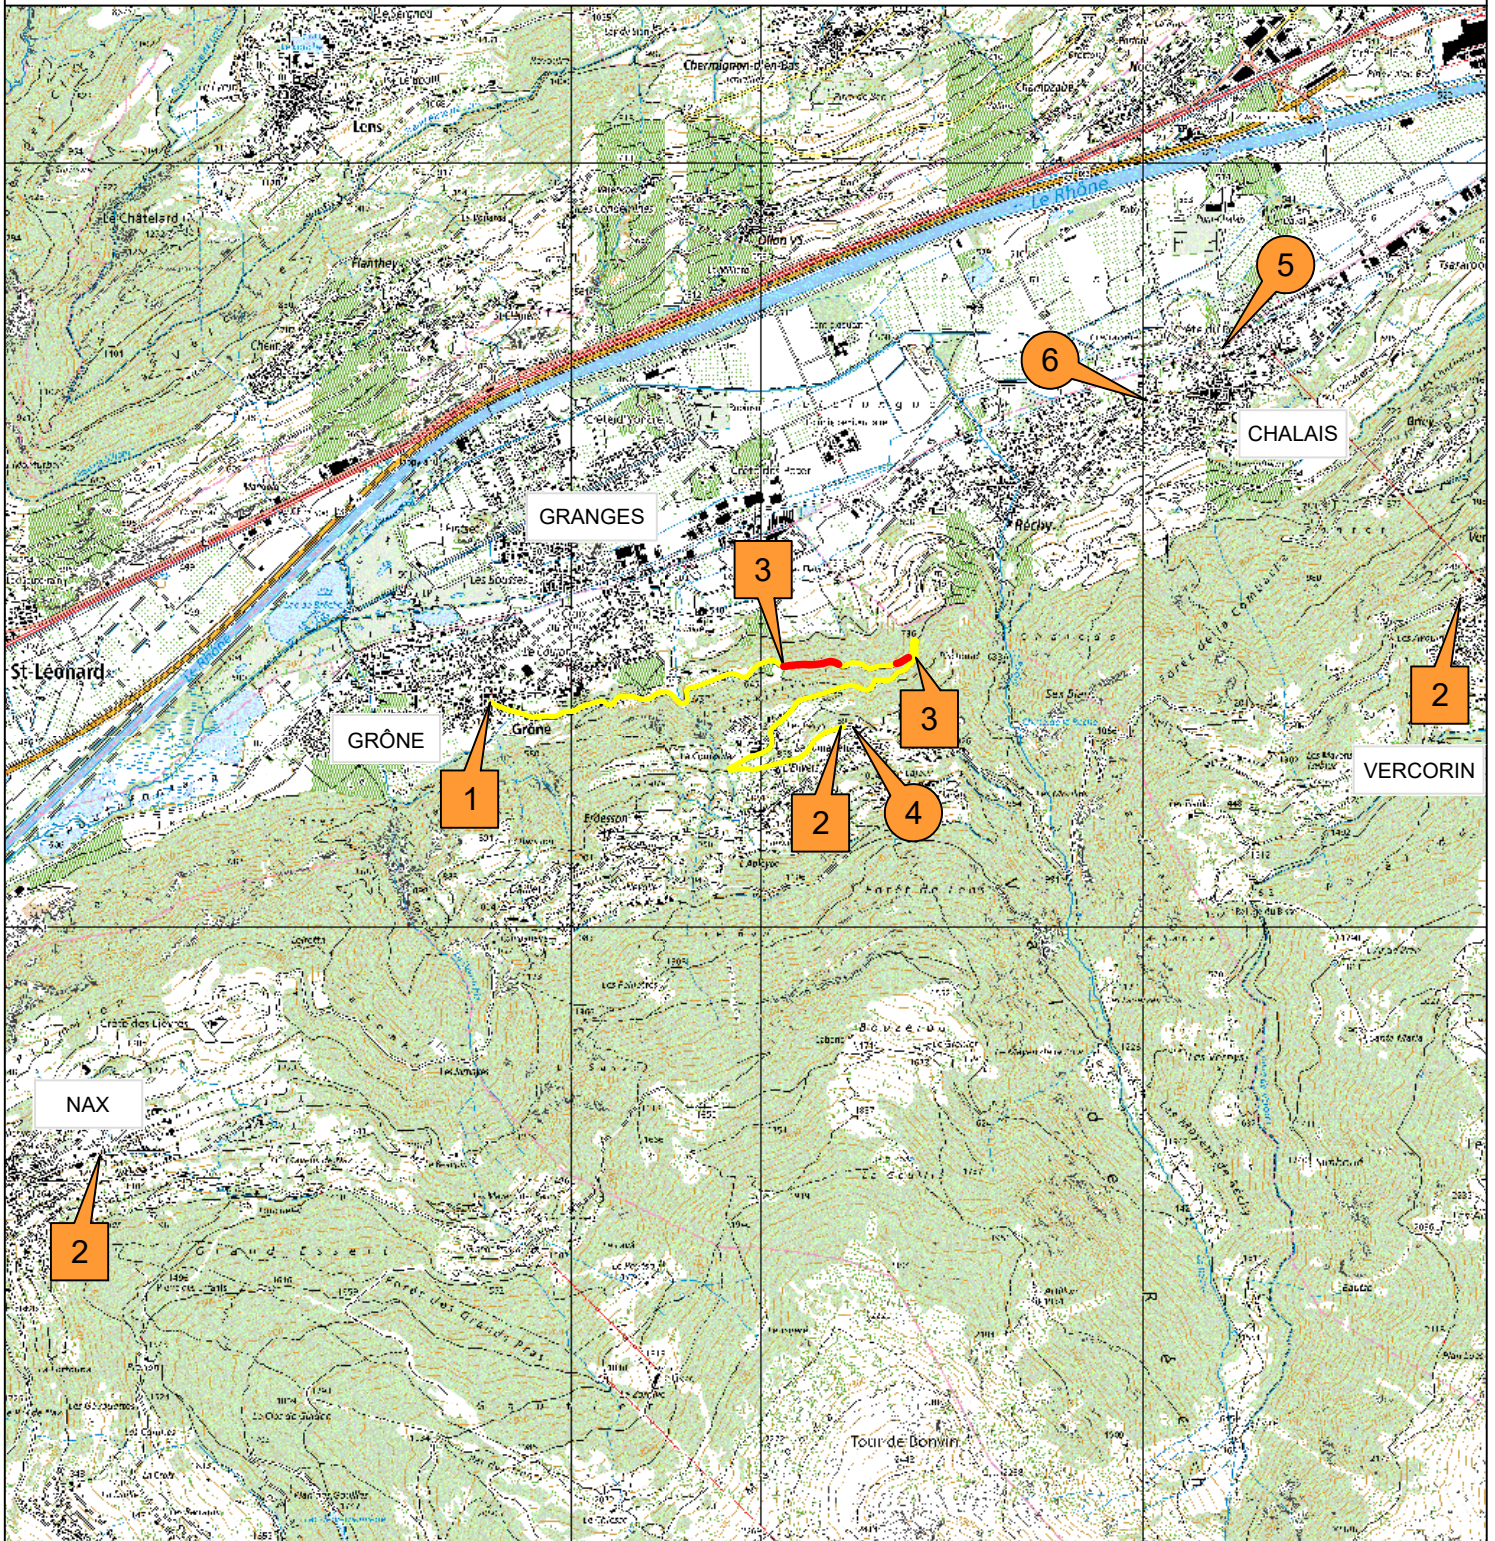

Fermeture de route

RC204 : Grône - Itravers - Loye - Daillet - Nax

Tronçon : Grône - Itravers

Signalisation de déviation

**Fermeture complète du mardi 19 avril 2022 à 8h00
jusqu'au mercredi 20 avril 2022 à 18h00.**

Note	Grône - Itravers Route fermée du 19 au 20 avril 2022	SDM - Arr. 2		Echelle 1:25'000	Secteur 21	N
		SQ	11.04.2022			

Grône - Itravers - Loye - Daillet - Nax

A FABRIQUER

A FABRIQUER