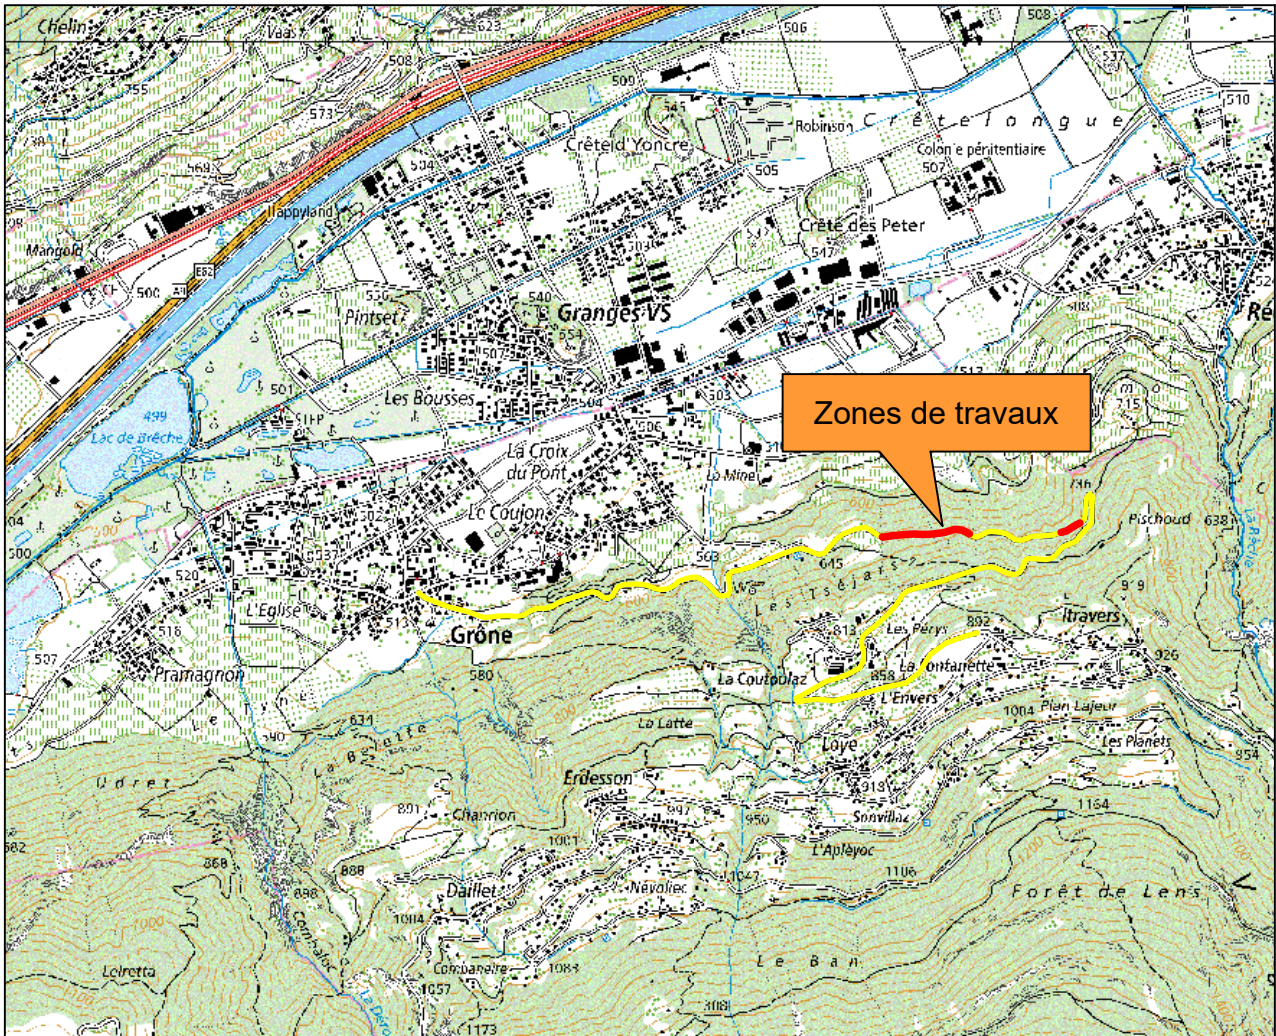

Fermeture de route

RC204 : Grône - Itravers - Loye - Daillet - Nax

Tronçon : Grône - Itravers

Signalisation de déviation

**Fermeture complète du mardi 19 avril 2022 à 8h00
jusqu'au mercredi 20 avril 2022 à 18h00.**

Note	Grône - Itravers Route fermée du 19 au 20 avril 2022	SDM - Arr. 2		Echelle 1:25'000	Secteur 21	N
		SQ	11.04.2022			

Grône - Itravers - Loye - Daillet - Nax

A FABRIQUER

A FABRIQUER