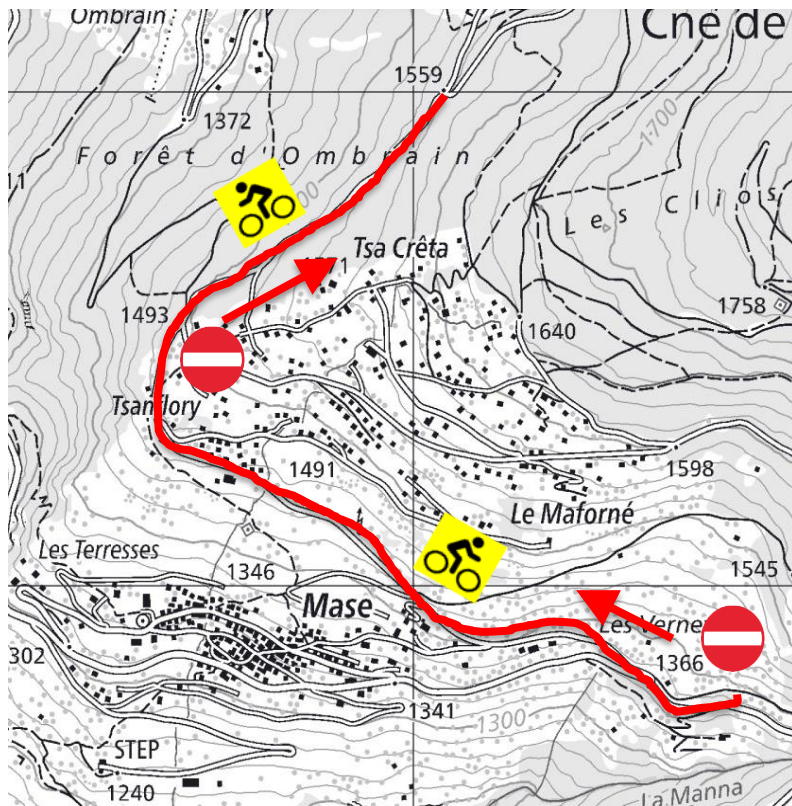

09h00
à
14h00

INTERDICTION DE CIRCULER

Samedi 10 août 2019

Mase - Vernamiège

1

Déviation : **REJOINDRE VERNAMIÈGE PAR LA ROUTE DE SION – RTE DE VERNAMIÈGE - ROUTE DES CERFS**