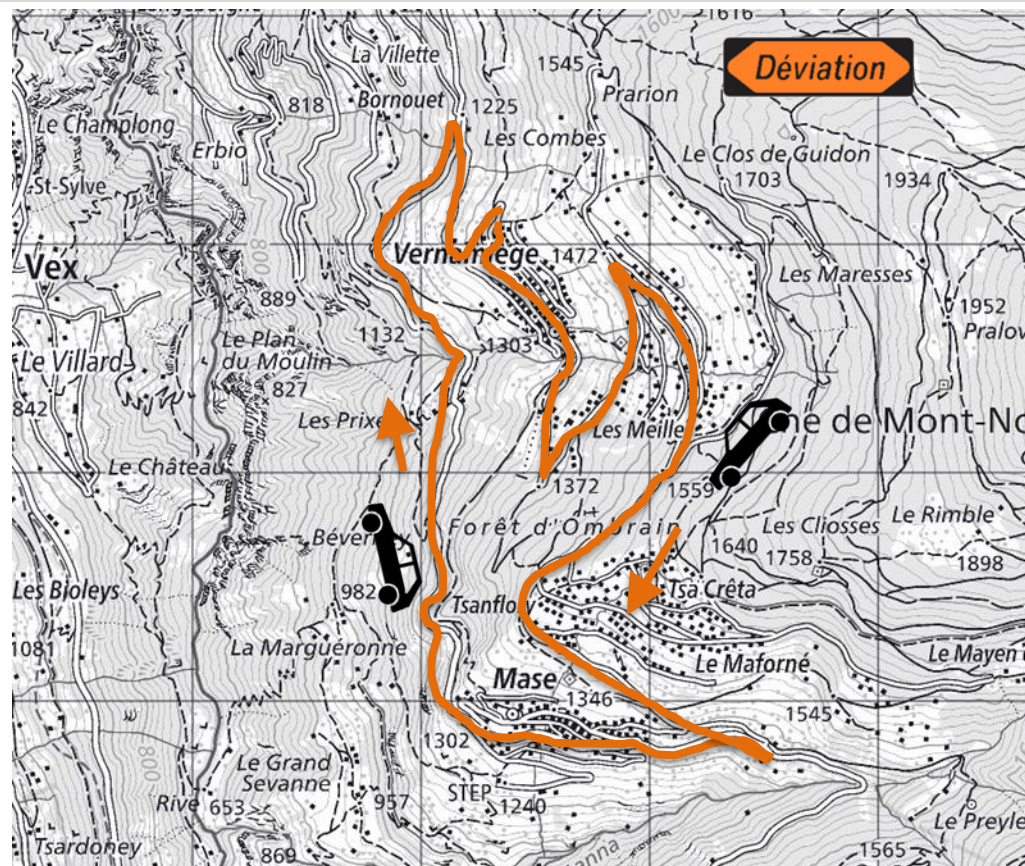

09h00
à
14h00

INTERDICTION DE CIRCULER

Samedi 10 août 2019

Mase - Vernamiège

1

Déviation : **REJOINDRE VERNAMIÈGE PAR LA ROUTE DE SION – RTE DE VERNAMIÈGE - ROUTE DES CERFS**