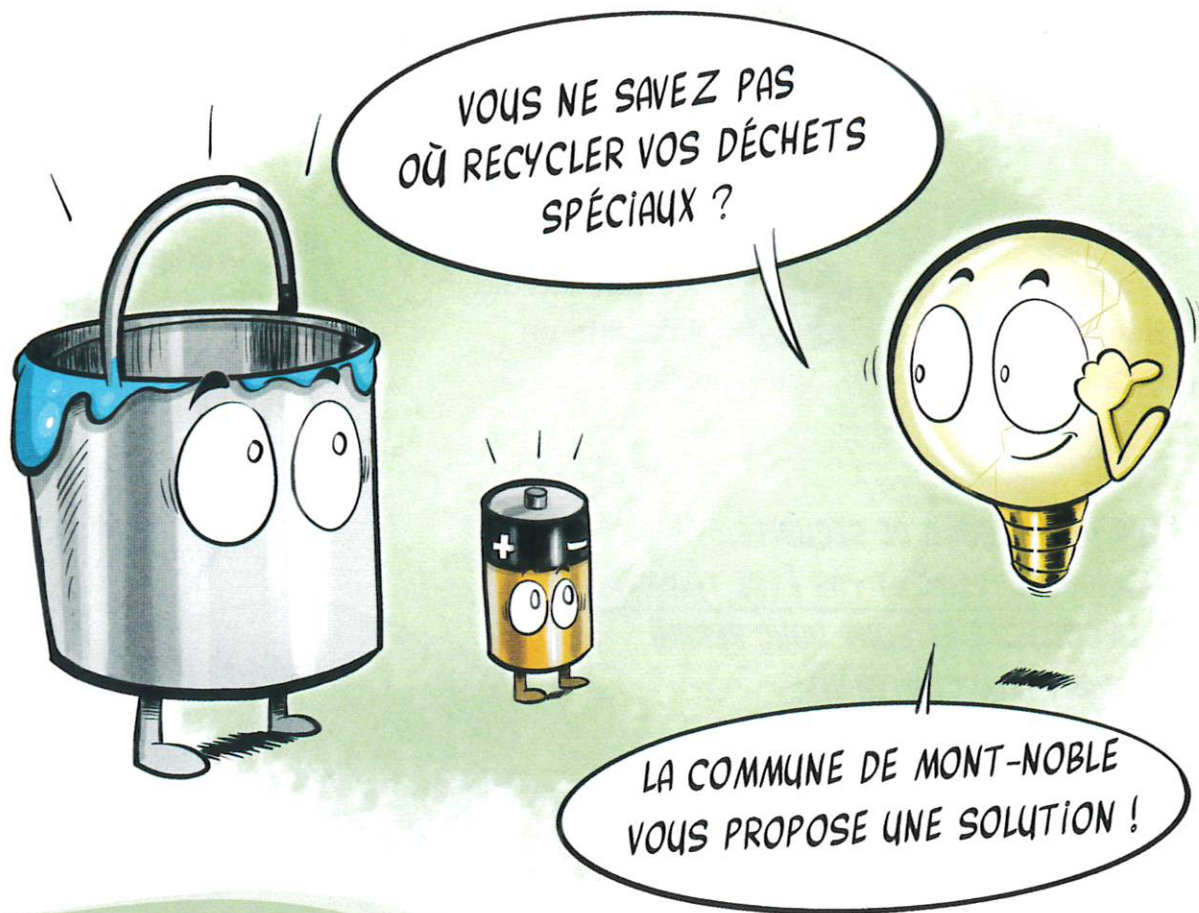

Commune
de Mont-Noble

Collecte itinérante des déchets spéciaux

des ménages privés

Jeudi 11 mai 2023

MASE

• 08h15 - 09h00

Place de l'église
Route du Village

VERNAMIÈGE